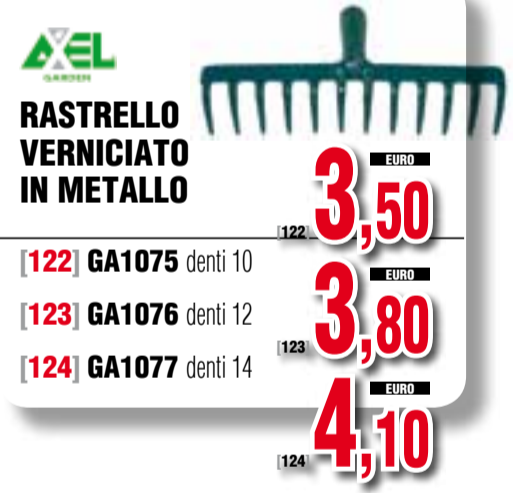

FORBICE SIEPE TELESCOPICA PROFESSIONALE

Lama ondulata 24 mm. Manici telescopici in alluminio. 71/86 cm, 4 posizioni. Impugnatura gommata antiscivolo.

24,90 EURO

[100] GA0478D

MANICO DIRITTO VANGA IN FAGGIO

Lunghezza 1400 mm. Ø 40 mm.

3,00 EURO

[113] GA7275

ZAPPA CLASSICA OCCHIO TONDO

120x190 mm. 800 gr.

[121] 987015A

9,90 EURO

MASTICE PER INNESTI

3,50 EURO **5,50** EURO

[101] 054199 200 g

[102] 054200 500 g

MANICO BADILE CURVO IN FAGGIO

Lunghezza 1400 mm. Ø 40 mm.

3,00 EURO

[114] GA7270

RASTRELLO VERNICIATO IN METALLO

3,50 EURO

[122] GA1075 denti 10

[123] GA1076 denti 12

[124] GA1077 denti 14

3,80 EURO

4,10 EURO

MANICATO ZAPPETTO MEDIO

[131] 010106 10x17 cm - 700 g