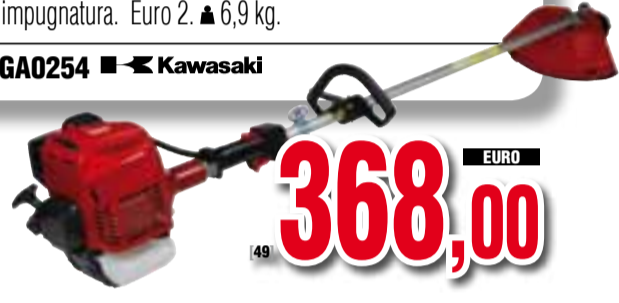

239,00 EURO

MOTOTRIVELLA

51,7 cc - 2T. Dotato di pompa primaria per avviamento facile con giunto scorrevole e centrifugo, potenza massima 1,5 kW, punta 100 mm x 800 mm, capacità del serbatoio 1,2 lt, Mi x 1:40, vibrazioni 10 m/Sz, ▲ 16 kg.

[46] GA0191

11,90 EURO

[48] GA0334

NUOVO

[49] GA0254

368,00 EURO