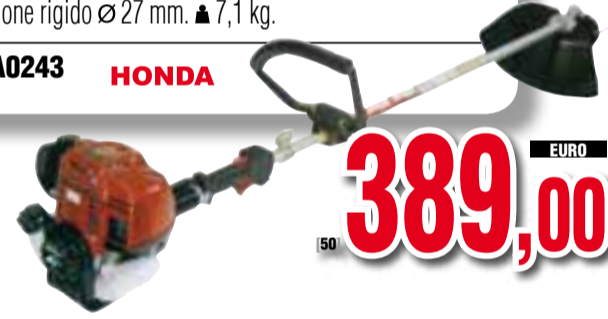

[50] GA0243

389,00 EURO