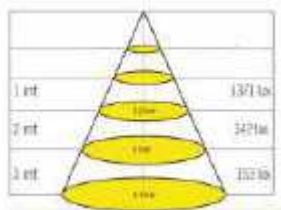

PANNEL LIGHT 60X60 – LED SMD 2835 220/240V

Lampada elegante, si presenta con un design industriale minimalista ultrasottile e pulito, si integra nello spazio con assoluta leggerezza. Corpo in alluminio pressofuso, cornice in policarbonato e superficie di luce uniforme.